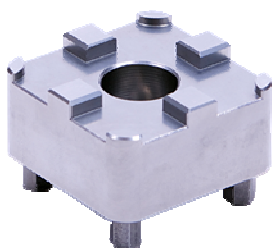

Adapter

Für die Kompatibilität von Pinolen- Spannsystemen

Verbinden Sie unterschiedliche Pinolensysteme miteinander

Adapter 3R-Macro zu Münze

Artikel-Nr.	Artikel	Menge
E3500900	Adapter Macro zu Münze	1
E3500901	Adapter Macro zu Münze	10

Adapter 3R-Macro zu ITS

Artikel-Nr.	Artikel	Menge
E3500902	Adapter 3R-IST	1

Adapter Erowa ITS zu 3R-Macro

Artikel-Nr.	Artikel	Menge
E3500903	Adapter ITS-3R	1